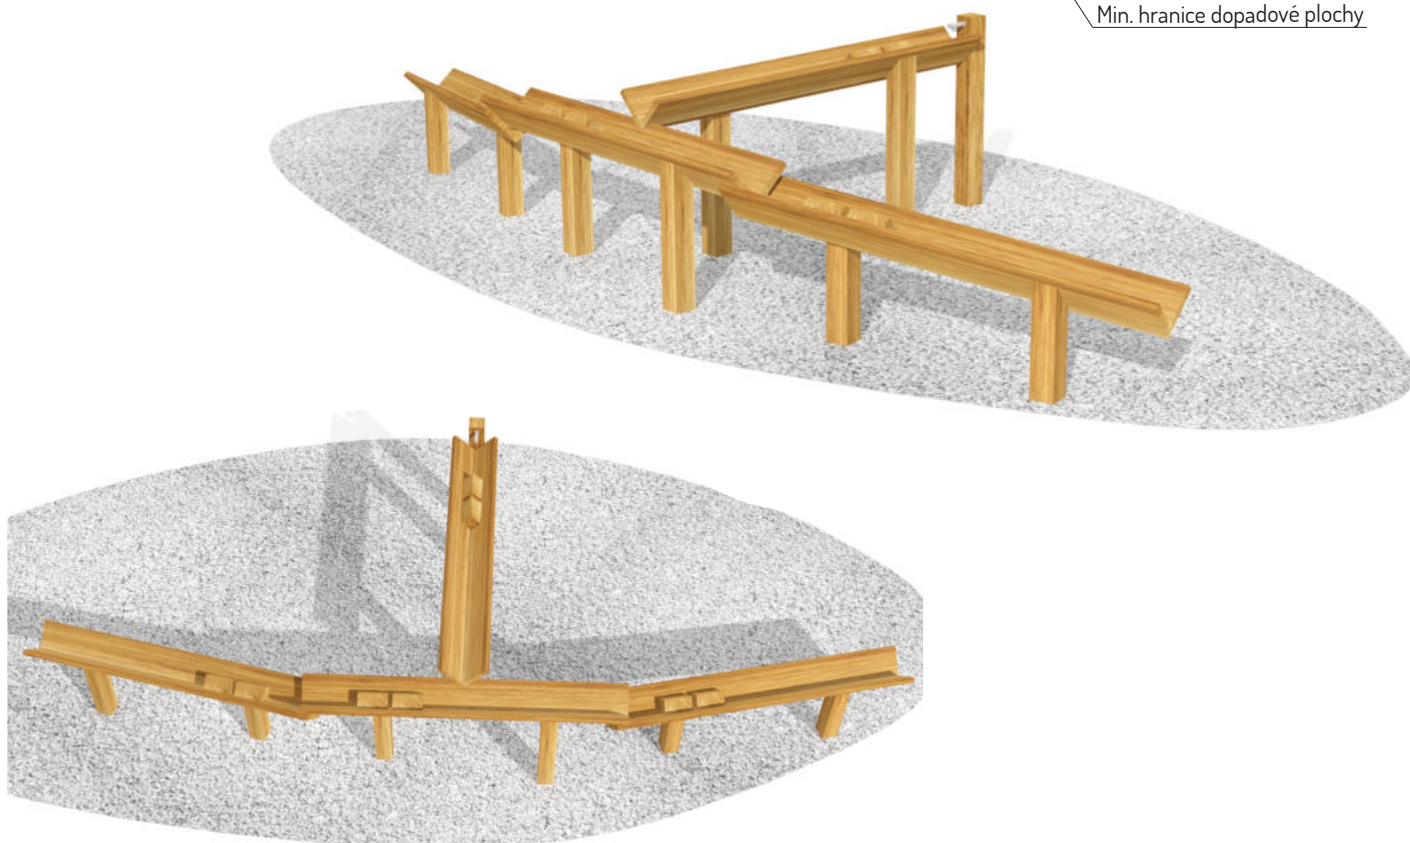

VODNÍ HRA

MOBILIÁŘ

Popis herních prvků:

Vodní hra se skládá ze čtyř korýtek na stojkách, které jsou upevněny v betonových patkách. Do korýtek lze vkládat dřevěné hranolky, díky kterým se proud vody může přehradit. Veškerý spojovací materiál je pozinkovaný.

Technické informace

Věková skupina	-
Počet uživatelů	-
Rozměry (m)	4,8 x 2,0 x 0,7
Potřebná plocha (m)	-
Povrch tlumící náraz (m ²)	-
Max. výška pádu (m)	-

Vizualizace:

Vizualizace mají pouze ilustrativní charakter.