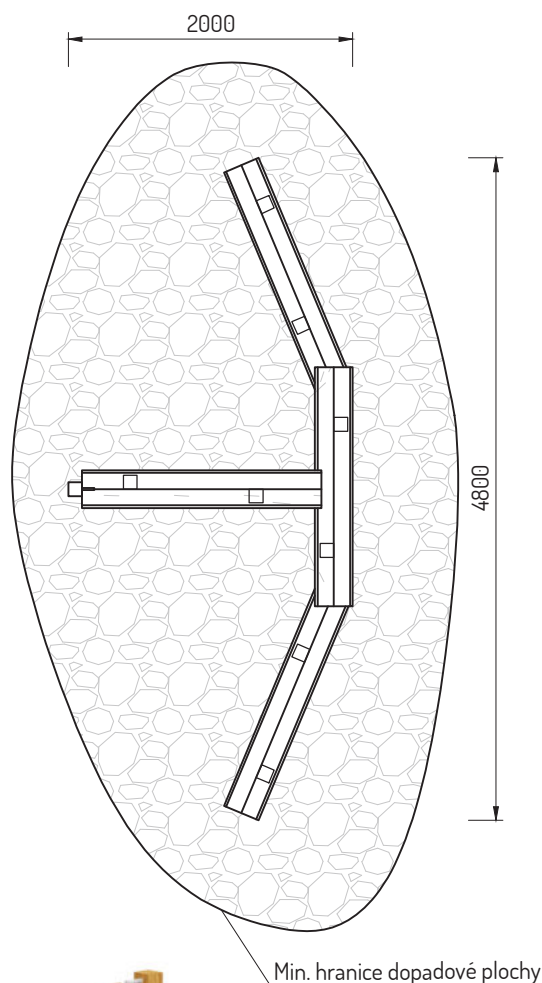

VODNÍ HRA

MOBILIÁŘ

Popis herních prvků:

Vodní hra se skládá ze čtyř korýtek na stojkách, které jsou upevněny v betonových patkách. Do korýtek lze vkládat dřevěné hranolky, díky kterým se proud vody může přehradit. Veškerý spojovací materiál je pozinkovaný.

Technické informace

Věková skupina	-
Počet uživatelů	-
Rozměry (m)	4,8 x 2,0 x 0,7
Potřebná plocha (m)	-
Povrch tlumící náraz (m ²)	-
Max. výška pádu (m)	-

Vizualizace:

Vizualizace mají pouze ilustrativní charakter.